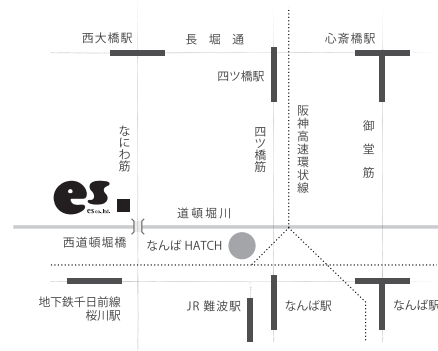

間取り

・ RENTAL STUDIO INFORMATION SHEET ・

ABOUT US 私たち es について

私たちは「すべてを話そう」をポリシーとする真剣ものづくり集団 es(エス) です。

2008年10月、道頓堀川となにわ筋が交差する南堀江に真剣ものづくりビル(es bld.)をオープンしました。

4階オフィスには、店舗デザイン・住宅デザイン・オーダー家具・グラフィックデザインの40名の物作り集団がいます。

3階にはes農場で手作りした野菜中心のオリエンタル料理をお出しするカフェダイニングバーが、2階は、リノベートされたマンションの一室を再現したスタジオ兼インテリアショップがあります。

1階の家具工場兼実験室では、見たこともない(!)家具やプロダクト製品を実験制作しております。オーダー家具の制作やお持ちの家具の修理なども承ります。

ビルの目印はジグソーパズル。お気軽にお問い合わせください。

A COMPANY OUTLINE 会社概要

商号	株式会社 es
設立	2004年2月
代表取締役	山下 智弘
所在地	大阪市西区南堀江 2-6-19 es bld.
TEL	06.6534.4321
FAX	06.6534.4322
E-MAIL	public@es-pace.jp
業務内容	店舗デザイン・住宅デザイン・オフィス設計・リノベーション・不動産紹介・グラフィックデザイン・オーダー家具・カフェレストランラウンジ運営・パーティ企画・インテリアショップ・農場・リノベる。・ウサギハウス