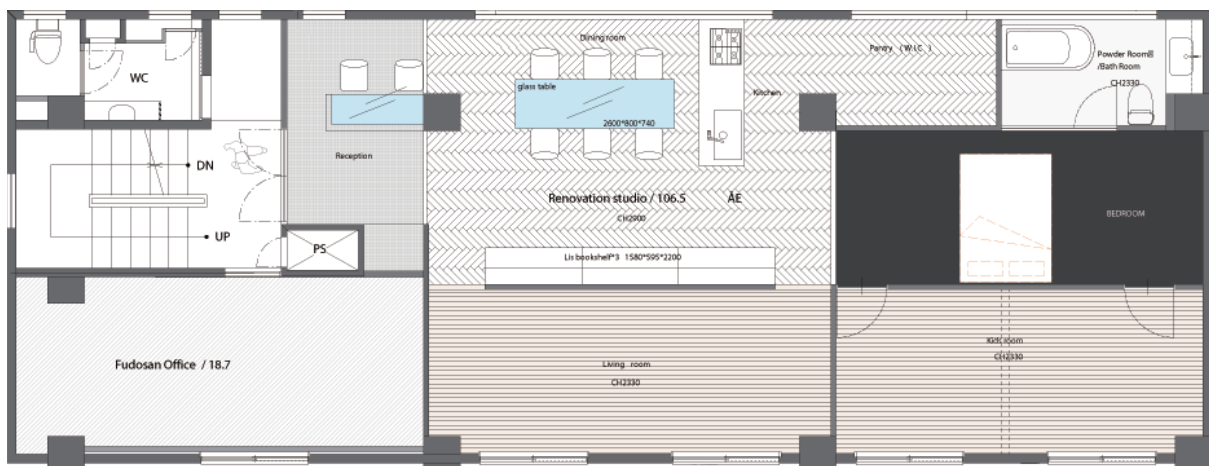

・ RENTAL STUDIO PHOTO IMAGE ・

2F リノベる。STUDIO

間取り